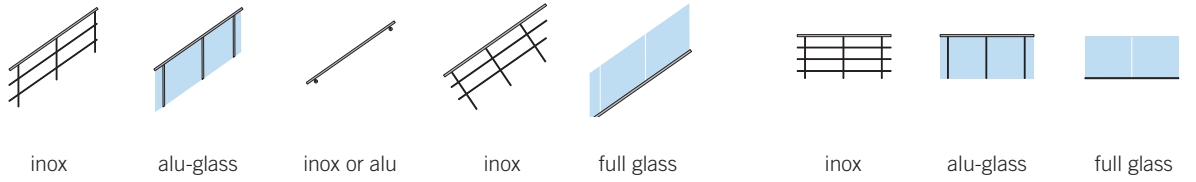

grāoh. / balustrades

overview

	inox	alu-glass	inox or alu	inox	full glass	inox	alu-glass	full glass
concorde	•	•	•		•			
triangle	•	•	•					
starlight	•	•	•	•				
solitaire			•					
cameleon c	•	•	•		•			
cameleon s	•	•	•	•				
concorde xl	•	•	•		•			
cameleon c xl	•	•	•		•			
passerelle						•	•	•
landing						•	•	•