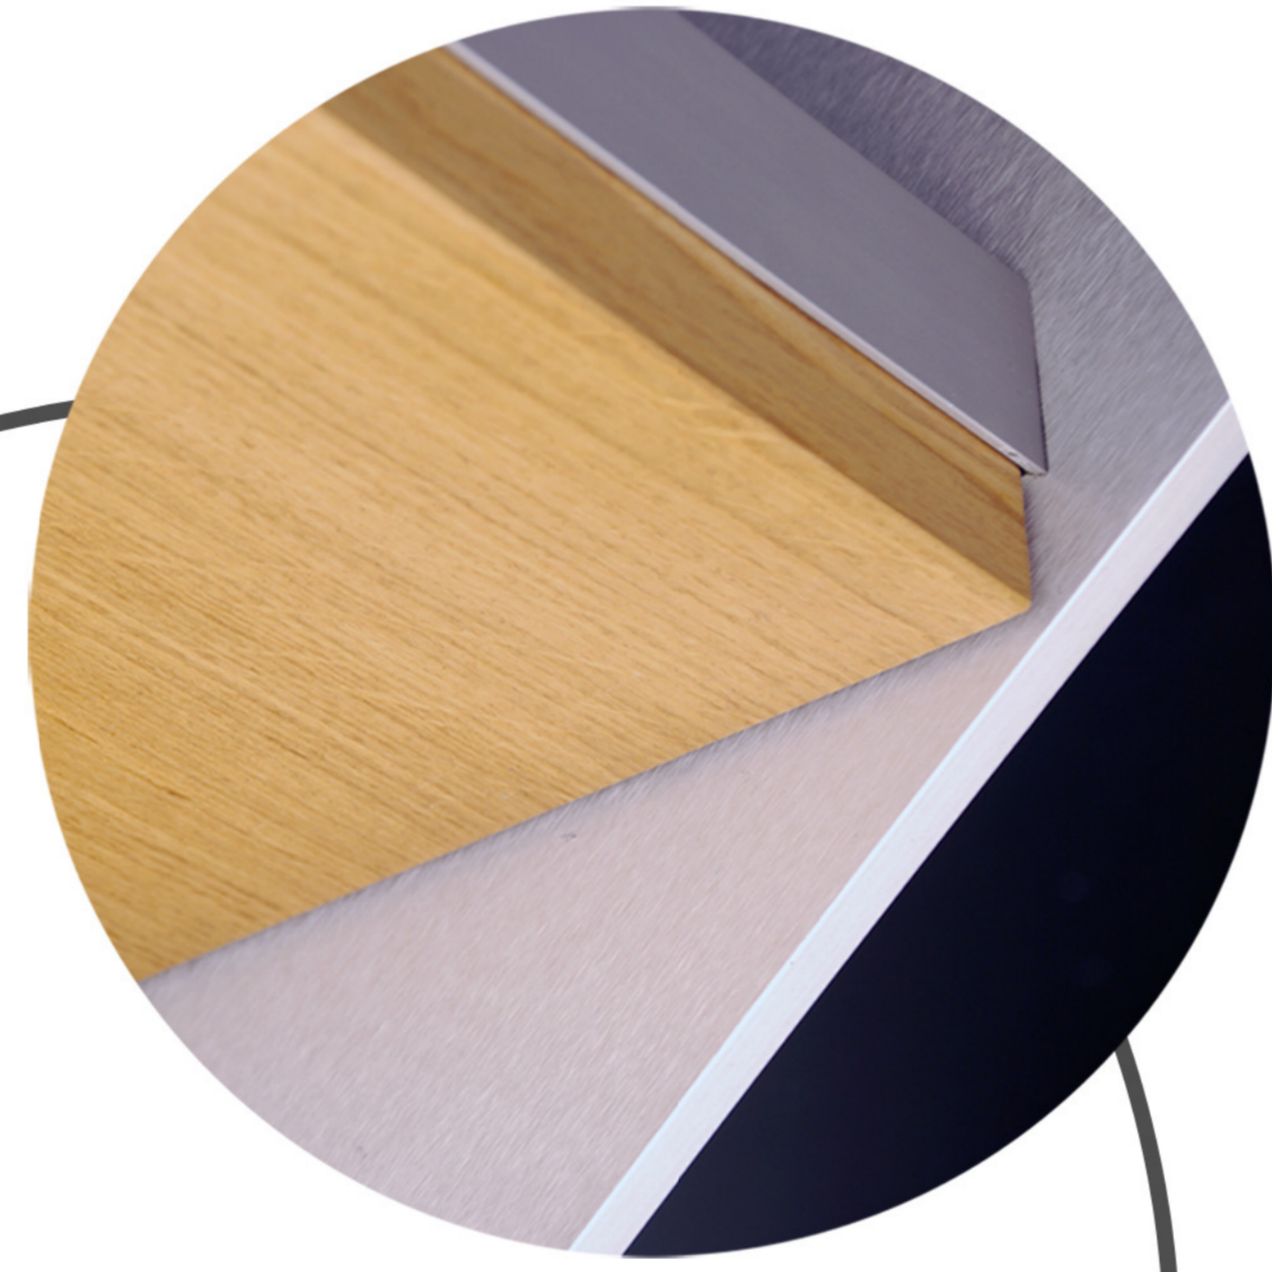

grah®

opaal glas

extra klaar
opaal glas

optie
witte LED

optie
RGB LED

hout

twilight

black slate

natuursteen

beuk

ovangkol

eik

Camelion pur sang

invulling van de trede
zelf te voorzien