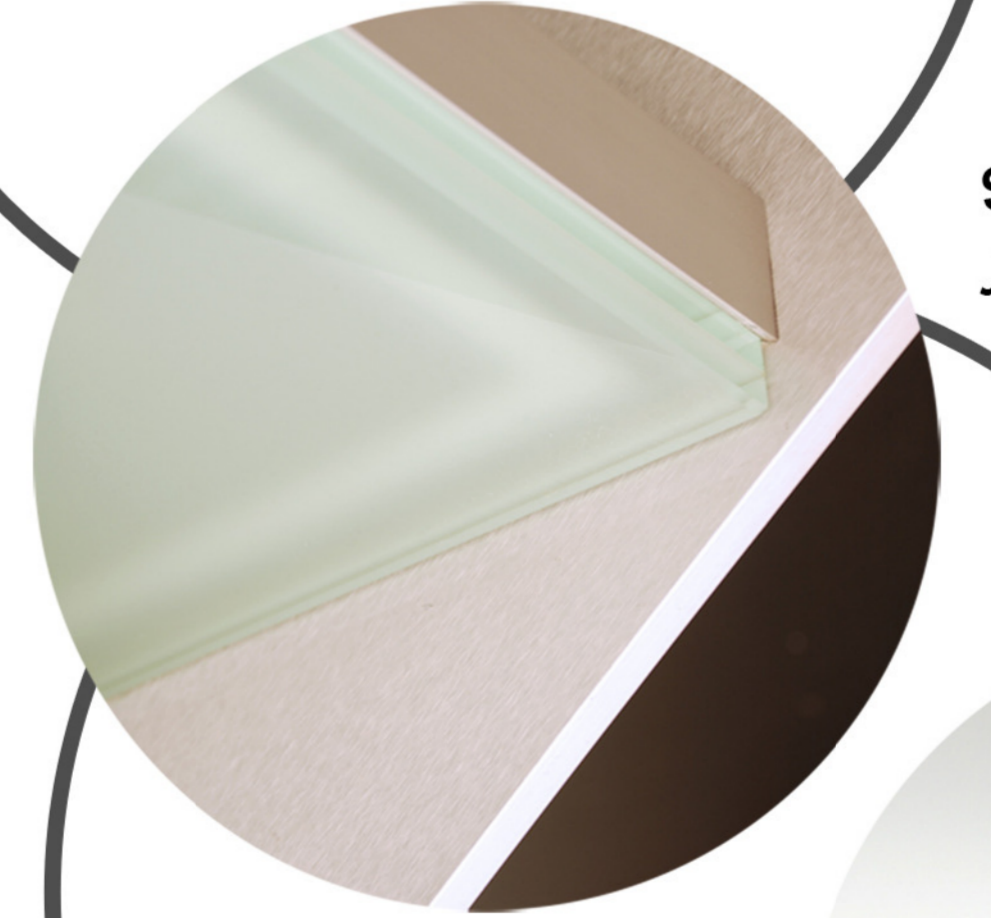

grah®

opaal glas

extra klaar
opaal glas

optie
witte LED

optie
RGB LED

hout

twilight

black slate

natuursteen

beuk

ovangkol

eik

Camelion pur sang

invulling van de trede
zelf te voorzien