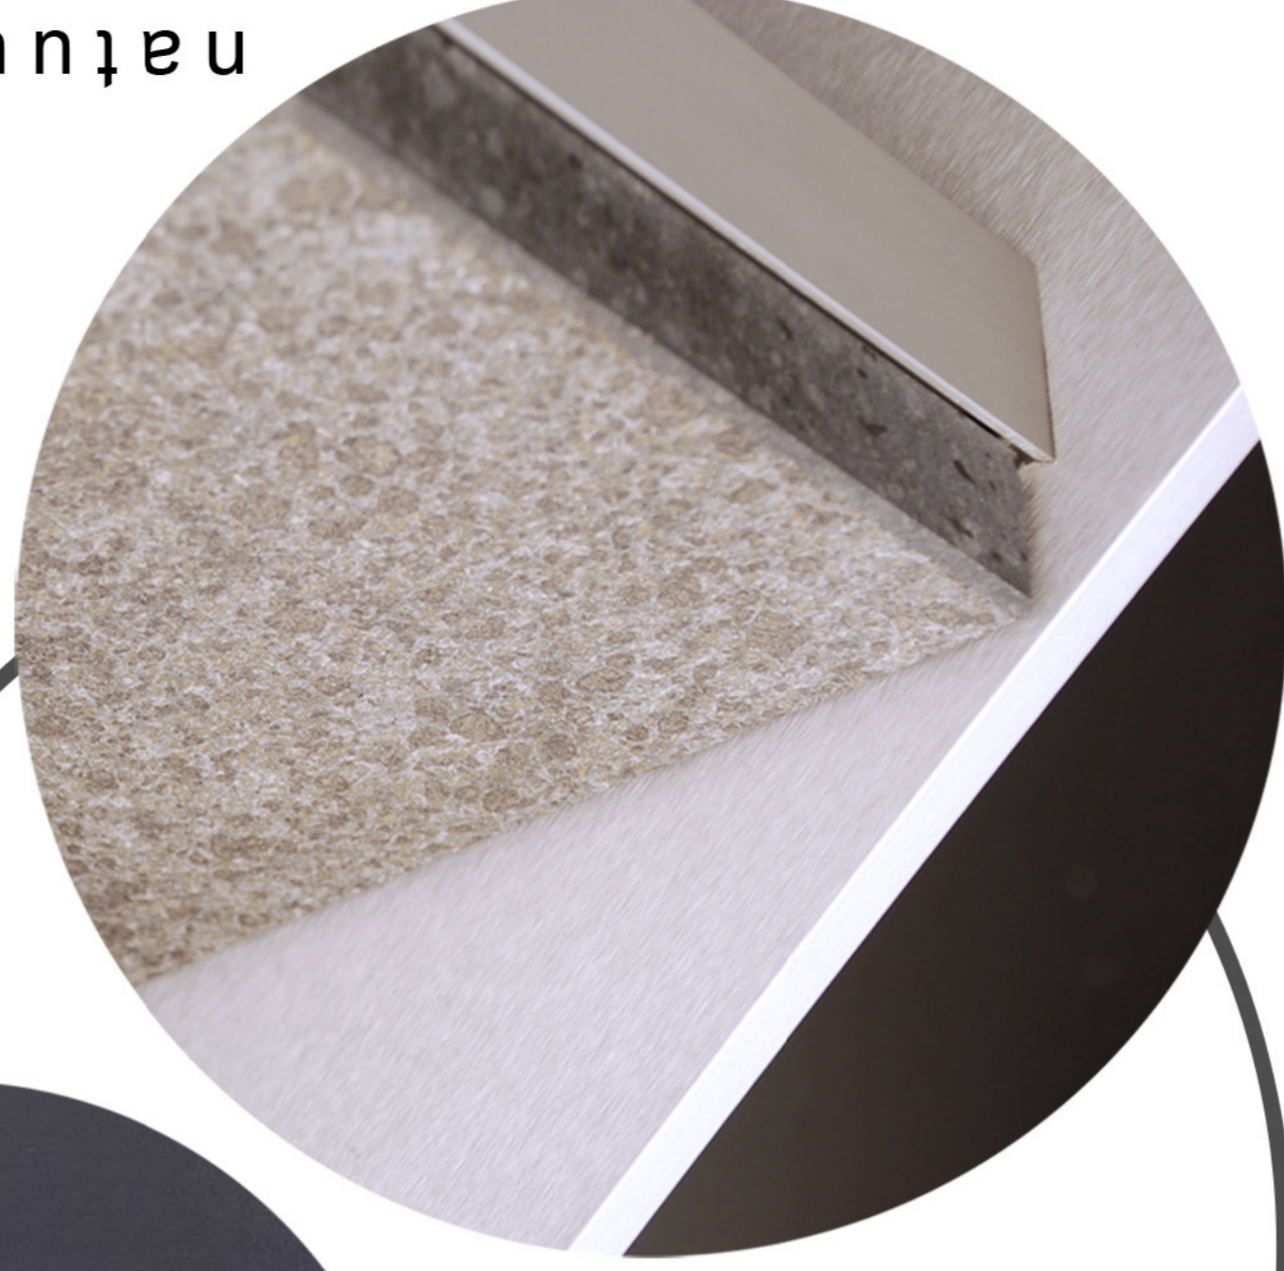

grah®

opaal glas

extra klaar
opaal glas

optie
witte LED

optie
RGB LED

hout

twilight

black slate

natuursteen

beuk

ovangkol

eik

Camelion pur sang

invulling van de trede
zelf te voorzien