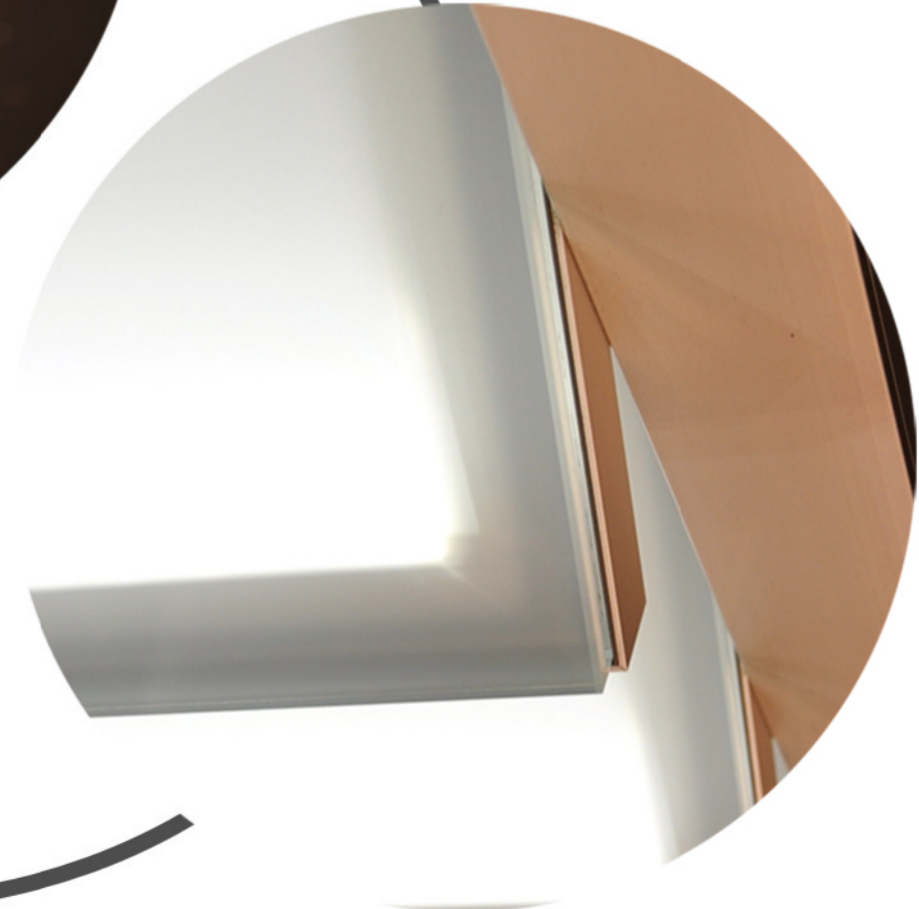

grah®

opaal glas

extra klaar
opaal glas

optie
witte LED

optie
RGB LED

hout

twilight

black slate

natuursteen

beuk

ovangkol

eik

Camelion pur sang

invulling van de trede
zelf te voorzien