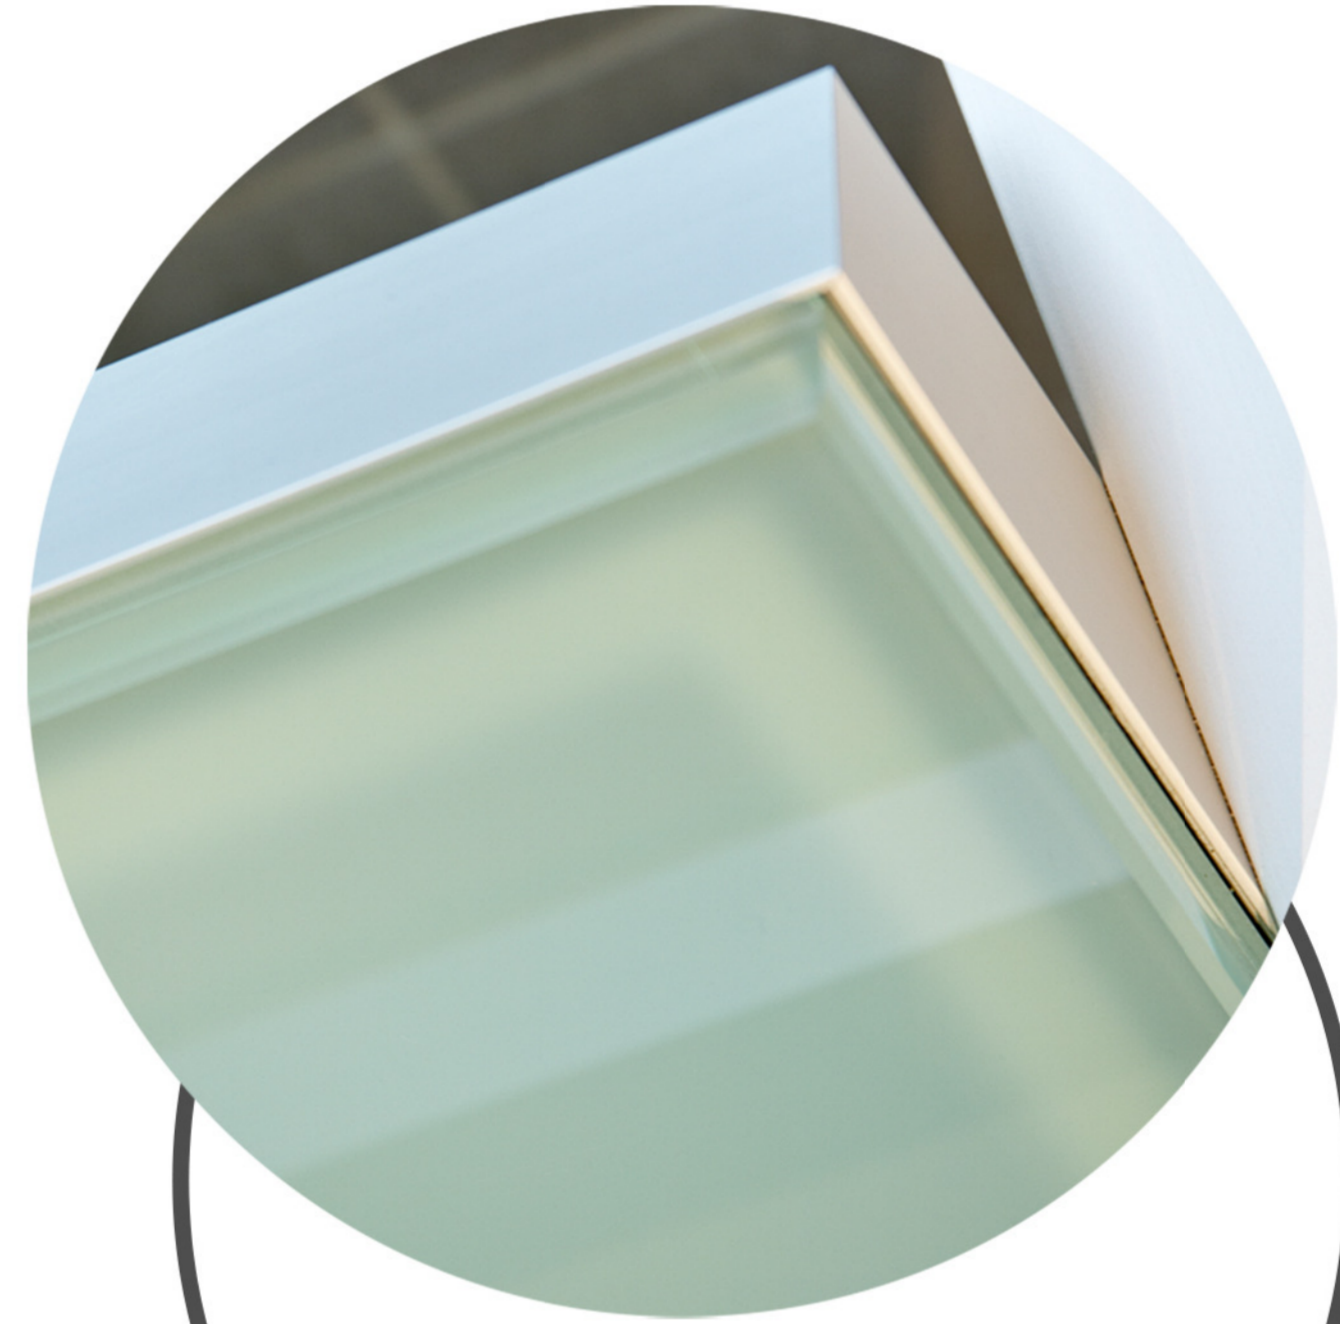

grah®

opaal glas

extra klaar
opaal glas

optie
witte LED

optie
RGB LED

hout

twilight

black slate

natuursteen

beuk

ovangkol

eik

Camelion pur sang

invulling van de trede
zelf te voorzien