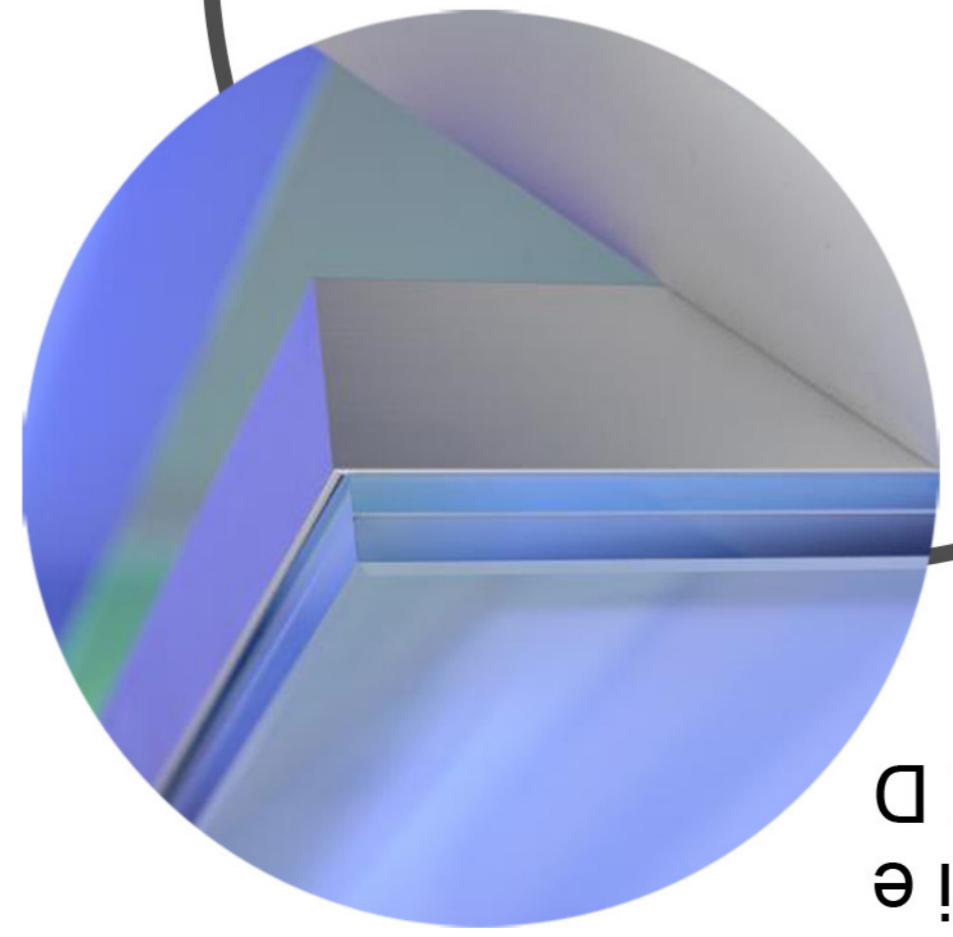

grah®

opaal glas

extra klaar
opaal glas

optie
witte LED

optie
RGB LED

hout

twilight

black slate

natuursteen

beuk

ovangkol

eik

Camelion pur sang

invulling van de trede
zelf te voorzien